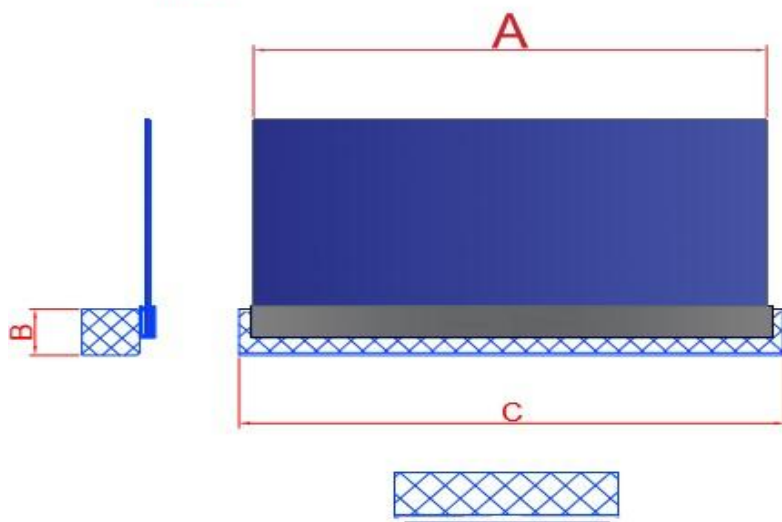

Magixia barrière tout verre

A1

Garde-corps en tête de dalle

A2

Garde-corps en tête de dalle

A3

Garde-corps en tête de dalle avec gouttière

A4

Garde-corps en tête de dalle Profilé

A5

Garde-corps sur dalle

Garde-corps verre Magixia

Main-courante	oui	non	Autre
A1-2-3-4-5			
A			
B			
C			
Pays	UE	CH	