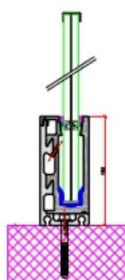

Magixia barrière tout verre

A1

Garde-corps en tête de dalle

A2

Garde-corps en tête de dalle

A3

Garde-corps en tête de dalle avec gouttière

A4

Garde-corps en tête de dalle Profilé

A5

Garde-corps sur dalle

Garde-corps verre Magixia

Main-courante	oui	non	Autre
A1-2-3-4-5			
A			
B			
C			
Pays	UE	CH	